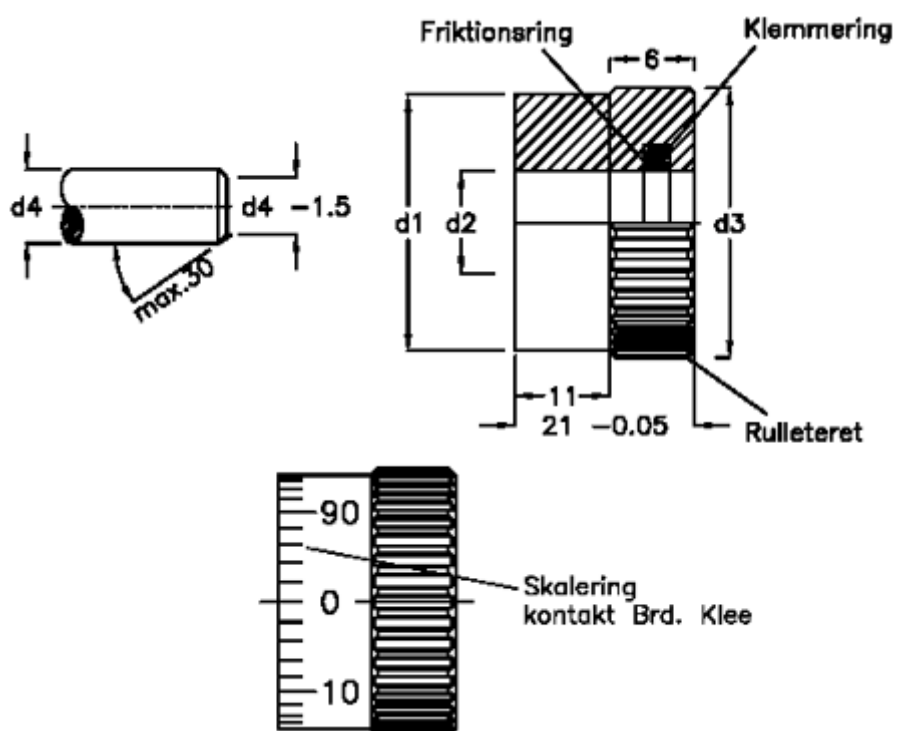

# Data Sheet

Article number: 20627172M  
Description: E+G Skale ring  
GN 164-30-R14-MCR

## Measures

d1 = 30  
d2 = 14  
d3 = 31,7  
d4 = 12/14